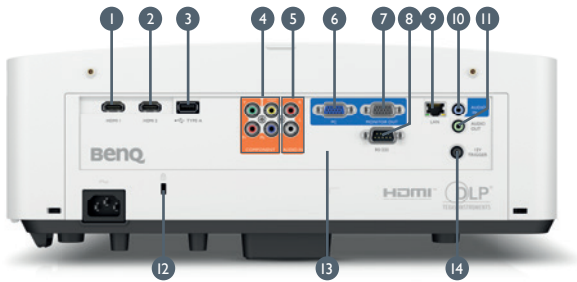

Ein- und Ausgänge

1 HDMI 1	8 RS232 In (D-sub 9pin, male)
2 HDMI 2	9 LAN Port (RJ45 for Network)
3 USB Type A	10 Audio in (mini jack)
4 Component	11 Audio out (mini jack)
5 Audio in (R/L)	12 Kensington anti-theft lock slot
6 PC (D-sub 15pin)	13 IR Receiver (Front+Top)
7 Monitor out (D-sub 15pin, Female)	14 12V Trigger