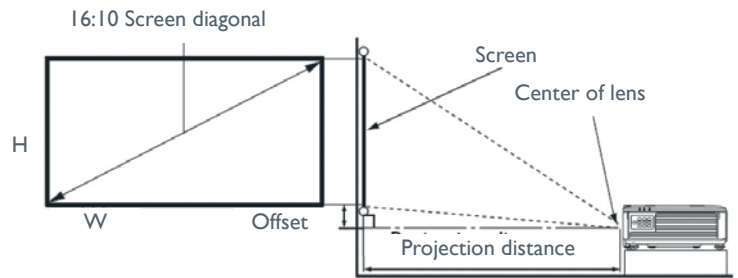

* Kontrastmessung nach Full On Full Off

** Die Lebensdauer der Lichtquelle ist abhängig von Umgebungsbedingungen sowie dem genutzten Lampenmodus. Modelländerungen und Irrtümer vorbehalten.

Ein- und Ausgänge

Abmessungen

Objektivdaten

Screen				Distance from screen (mm)			Offset (mm)
Diagonal		W (mm)	H (mm)	Min length (max. zoom)	Average	Max length (min. zoom)	
Inch	mm						
30	762	404	646	879	1144	1409	0
50	1270	673	1077	1465	1906	2348	0
60	1524	808	1292	1758	2287	2817	0
70	1778	942	1508	2051	2669	3287	0
80	2032	1077	1723	2343	3050	3756	0
90	2286	1212	1939	2636	3431	4226	0
100	2540	1346	2154	2929	3821	4696	0
110	2794	1481	2369	3222	4194	5165	0
120	3048	1615	2585	3515	4575	5635	0
130	3302	1750	2800	3808	4956	6104	0
140	3556	1885	3015	4101	5337	6574	0
150	3810	2019	3231	4394	5719	7043	0
200	5080	2692	4308	5859	7625	9391	0
250	6350	3365	5385	7323	9531	11739	0
300	7620	4039	6462	8788	11437	14087	0